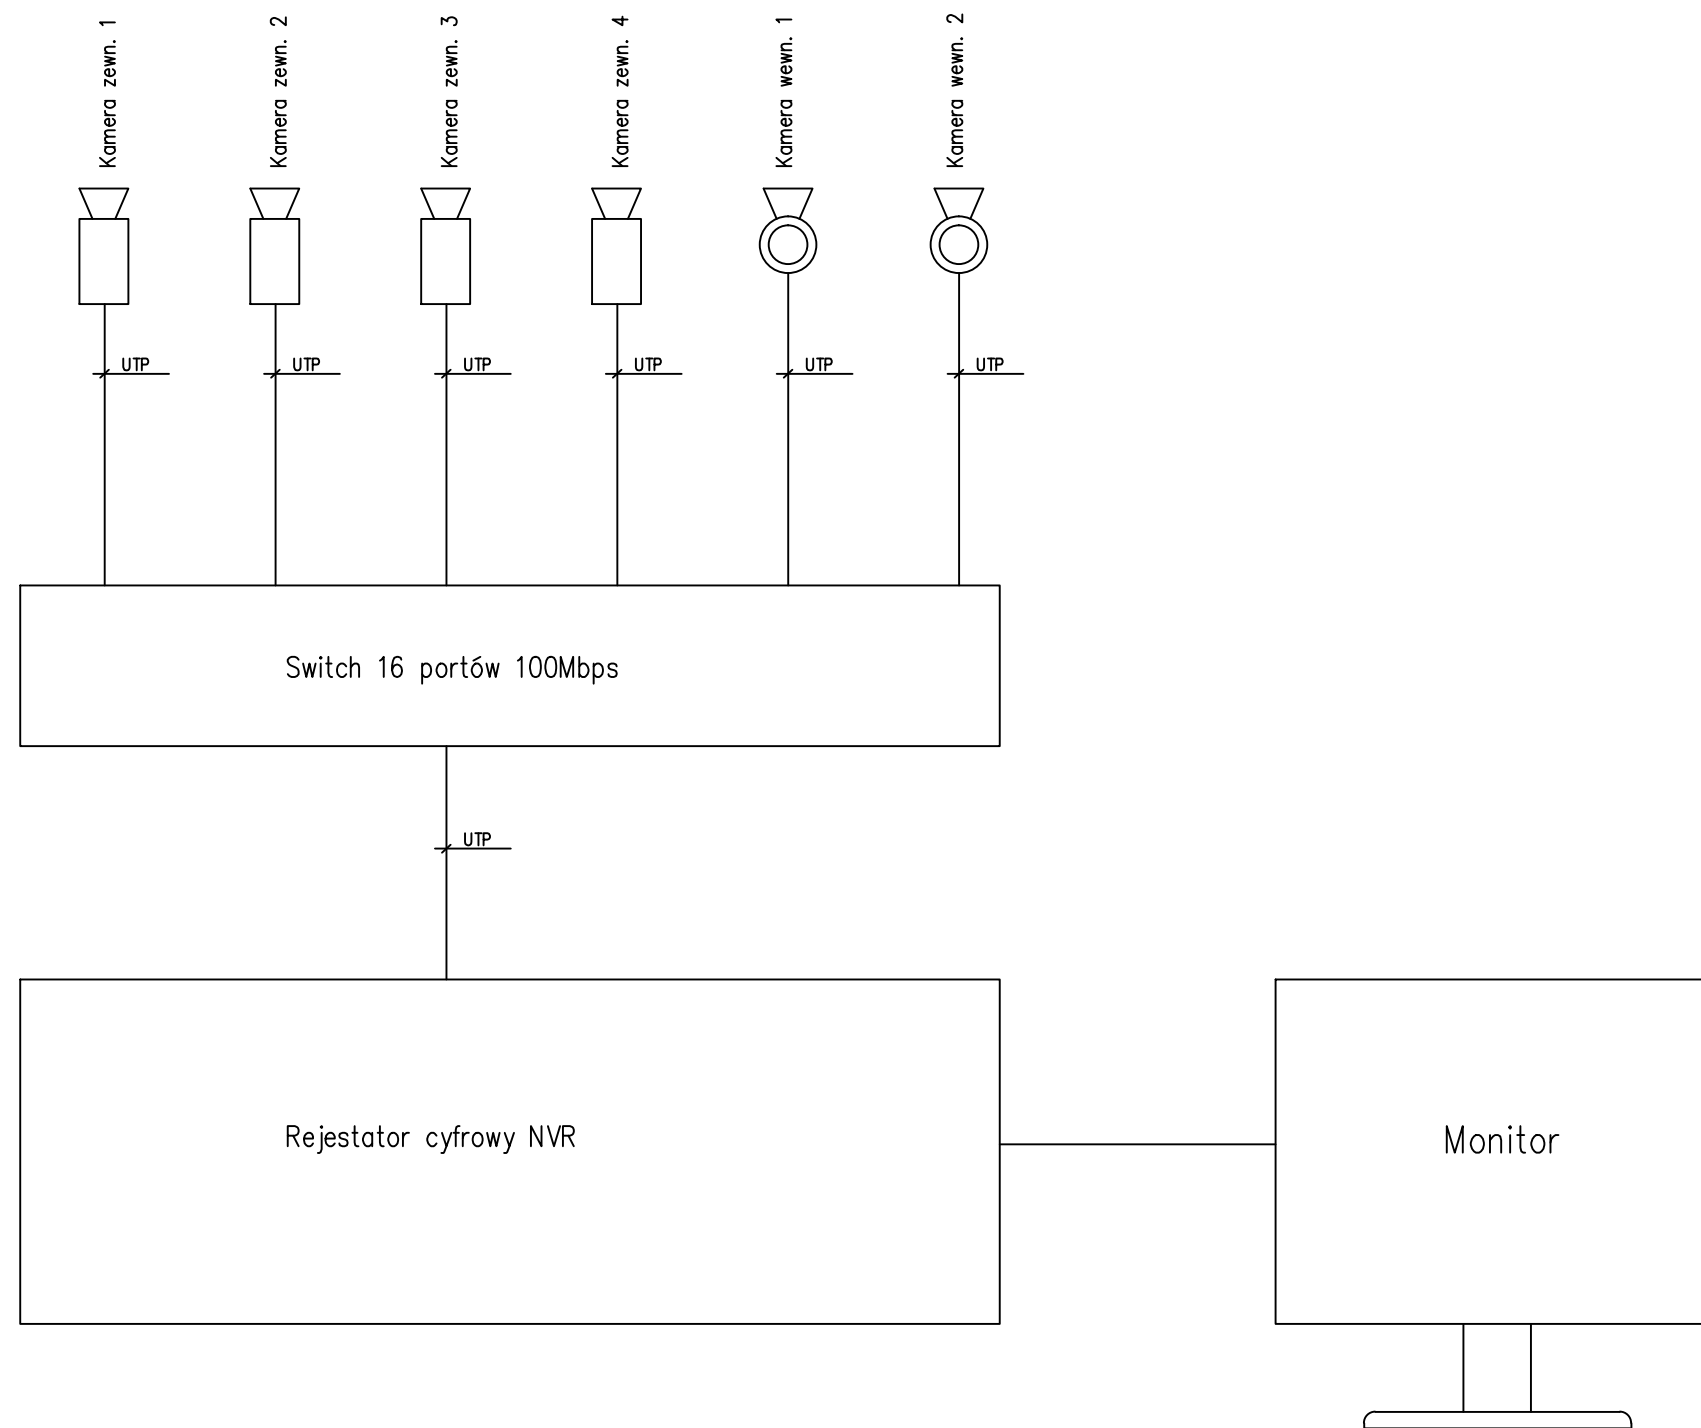


		HAMSTER POLSKA SPÓŁKA Z O.O. 44-207 RYBNIK, UL. GLIWICKA 165, TEL./FAX: 32 43 07 164 BIURO@HAMSTERPOLSKA.PL WWW.HAMSTERPOLSKA.PL	
<b>Inwestor:</b> Miejski Zakład Komunikacyjny w Bielsku-Białej ul. Długa 50,43-309 Bielsko-Biała,			
<b>Lokalizacja:</b> ul. Tańskiego w Bielsku-Białej, pgr 259/160; obręb 0001 Aleksandrowice			
<b>Temat:</b> Budowa obiektu socjalnego dla kierowców MZK w Bielsku-Białej			
<b>Treść:</b> Centrala		<b>Projektował:</b>	<b>Upr. nr:</b>
<b>Data:</b> Lipiec 2017	<b>Stadium:</b> BW	<b>Revizja:</b> -	<b>Podpis:</b>
<b>Format:</b> A3	<b>Skala:</b> 1:20	<b>Rys:</b> E-01	<b>Nr proj:</b> 01-004

Wszystkie prawa zastrzeżone - All rights reserved

Wszystkie prawa zastrzeżone - All rights reserved	<b>HAMSTER Polska</b> <small>PROJEKTOWANIE I REALIZACJA MEBLI MIĘSKICH oraz MAŁEJ ARCHITEKTURY</small>		HAMSTER POLSKA SPÓŁKA Z O.O. 44-207 RYBNIK, UL. GLIWICKA 165, TEL./FAX: 32 43 07 164 BIURO@HAMSTERPOLSKA.PL WWW.HAMSTERPOLSKA.PL		
	Inwestor: Miejski Zakład Komunikacyjny w Bielsku-Białej ul. Długa 50, 43-309 Bielsko-Biała,				
	Lokalizacja: ul. Tańskiego w Bielsku-Białej, pgr 259/160; obręb 0001 Aleksandrowice				
	Temat: Budowa obiektu socjalnego dla kierowców MZK w Bielsku-Białej				
	Treść: CCTV		Projektował:	Upr. nr:	Podpis:
	Data: Lipiec 2017	Stadium: BW	Revizja: -		
Format: A3	Skala: 1:20	Rys: E-02	Nr proj: 01-004		