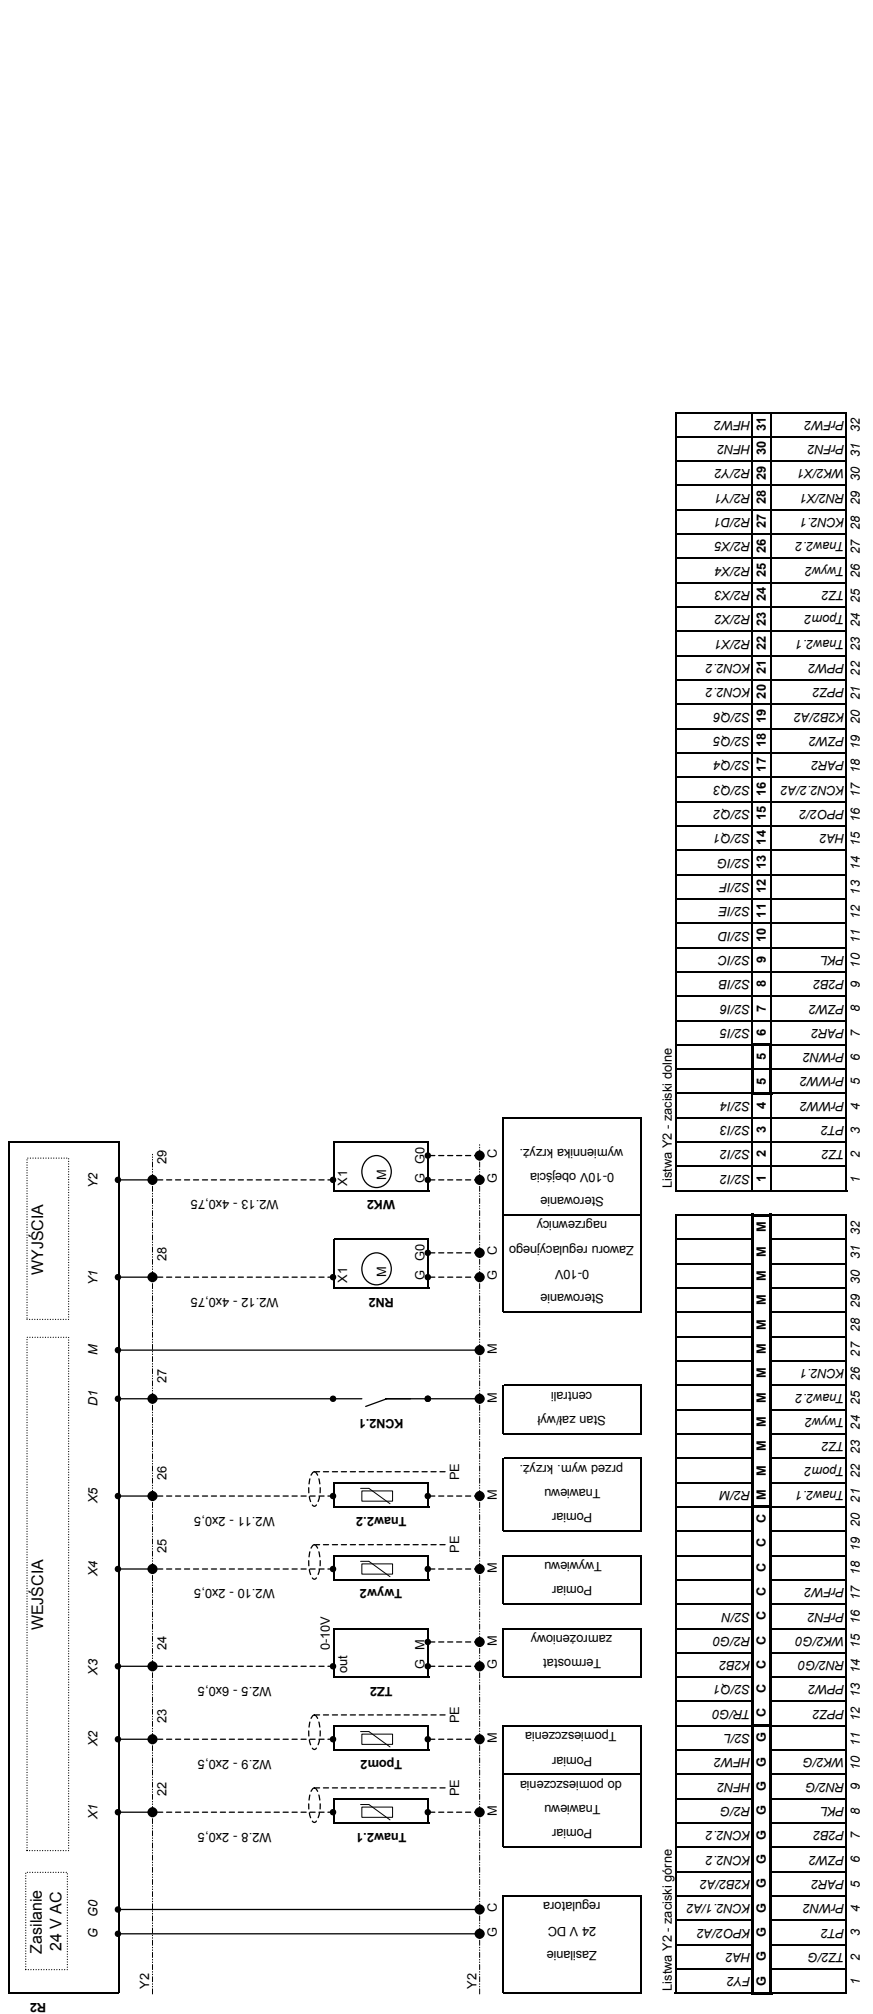

Oznaczenia:
 S... - sterownik
 R... - regulator
 K... - przekaźnik, stycznik
 PP... - łącznik krzywkowy
 F... - styki pom. wyłączników
 FC... - przelotnica częstotliwości
 P... - przycisk-kontrolka
 P2 - potencjometr
 Y... - listwa zaciskowa
 W... - przewody
 T... - czujnik temperatury
 TZ... - termostat (styk+wyj.0-10V)
 RN... - słownik
 P... - słownik przepustnicy

Lista Y2 - zaciski górne

1	FY2	Zasilanie 24 V DC
2	HA2	sygnalizacja alarmu
3	KP02/A2	sterowanie pomp
4	KP02/A2	sterowanie pomp
5	PW02	sterowanie pomp
6	PW02	sterowanie pomp
7	PAR2	sterowanie pomp
8	S2/16	sterowanie pomp
9	S2/18	sterowanie pomp
10	S2/1C	sterowanie pomp
11	S2/1D	sterowanie pomp
12	S2/1E	sterowanie pomp
13	S2/1F	sterowanie pomp
14	S2/1G	sterowanie pomp
15	S2/1H	sterowanie pomp
16	S2/1I	sterowanie pomp
17	S2/1J	sterowanie pomp
18	S2/1K	sterowanie pomp
19	S2/1L	sterowanie pomp
20	S2/1M	sterowanie pomp
21	S2/1N	sterowanie pomp
22	S2/1O	sterowanie pomp
23	S2/1P	sterowanie pomp
24	S2/1Q	sterowanie pomp
25	S2/1R	sterowanie pomp
26	S2/1S	sterowanie pomp
27	S2/1T	sterowanie pomp
28	S2/1U	sterowanie pomp
29	S2/1V	sterowanie pomp
30	S2/1W	sterowanie pomp
31	S2/1X	sterowanie pomp

Lista Y2 - zaciski dolne

1	TZ2	termostat
2	S2/12	sterowanie pomp
3	S2/13	sterowanie pomp
4	S2/14	sterowanie pomp
5	PW02	sterowanie pomp
6	PW02	sterowanie pomp
7	PAR2	sterowanie pomp
8	S2/15	sterowanie pomp
9	S2/16	sterowanie pomp
10	S2/17	sterowanie pomp
11	S2/18	sterowanie pomp
12	S2/19	sterowanie pomp
13	S2/20	sterowanie pomp
14	S2/21	sterowanie pomp
15	S2/22	sterowanie pomp
16	S2/23	sterowanie pomp
17	S2/24	sterowanie pomp
18	S2/25	sterowanie pomp
19	S2/26	sterowanie pomp
20	S2/27	sterowanie pomp
21	S2/28	sterowanie pomp
22	S2/29	sterowanie pomp
23	S2/30	sterowanie pomp
24	S2/31	sterowanie pomp
25	S2/32	sterowanie pomp
26	S2/33	sterowanie pomp
27	S2/34	sterowanie pomp
28	S2/35	sterowanie pomp
29	S2/36	sterowanie pomp
30	S2/37	sterowanie pomp
31	S2/38	sterowanie pomp