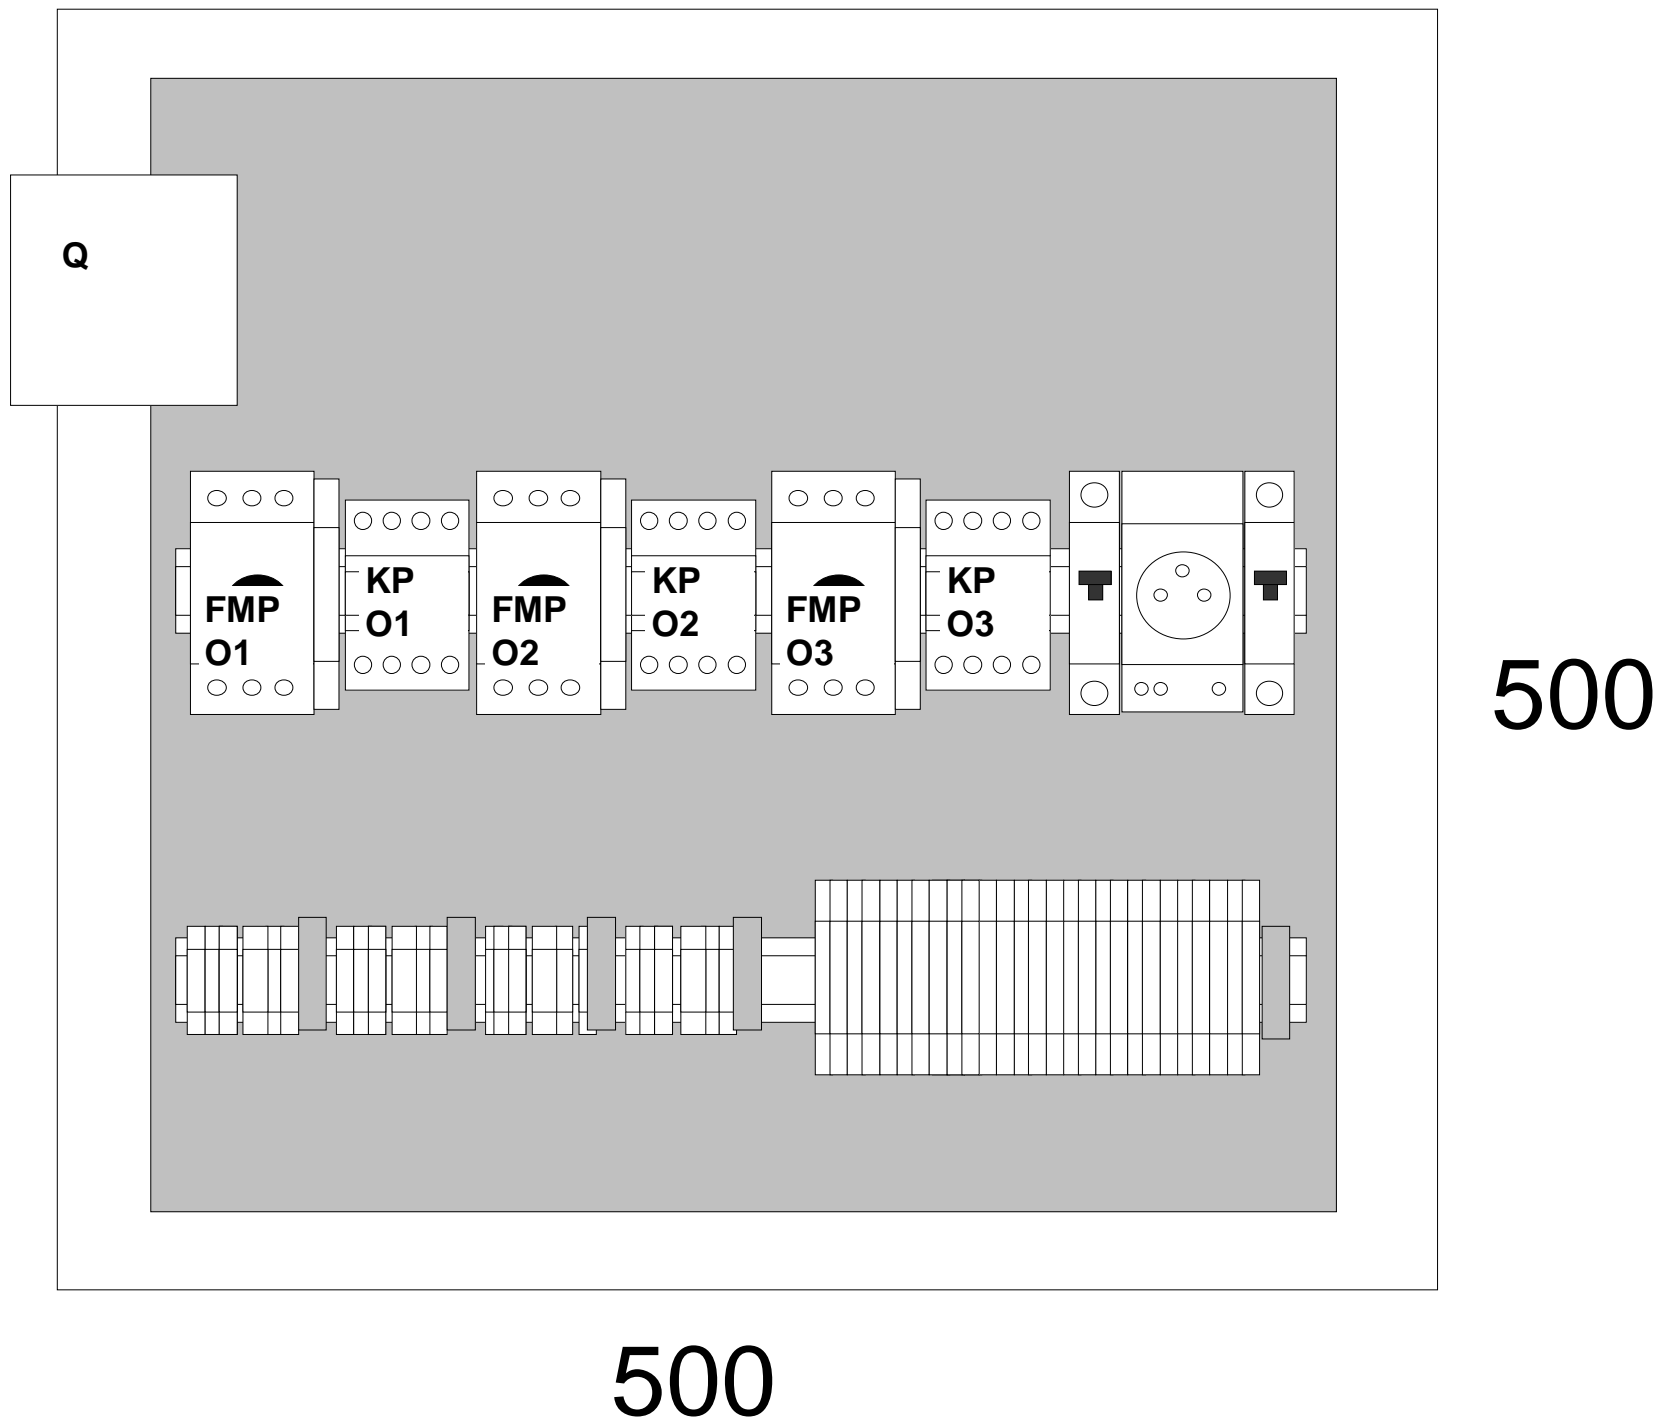

SAC

Instalacja c.o.
warsztatu napraw głównych MZK w Bielsku-Białej.
Część elektryczna i AKPiA.

Szafa SAC.
Widok wnętrza.
Rysunek IE-07